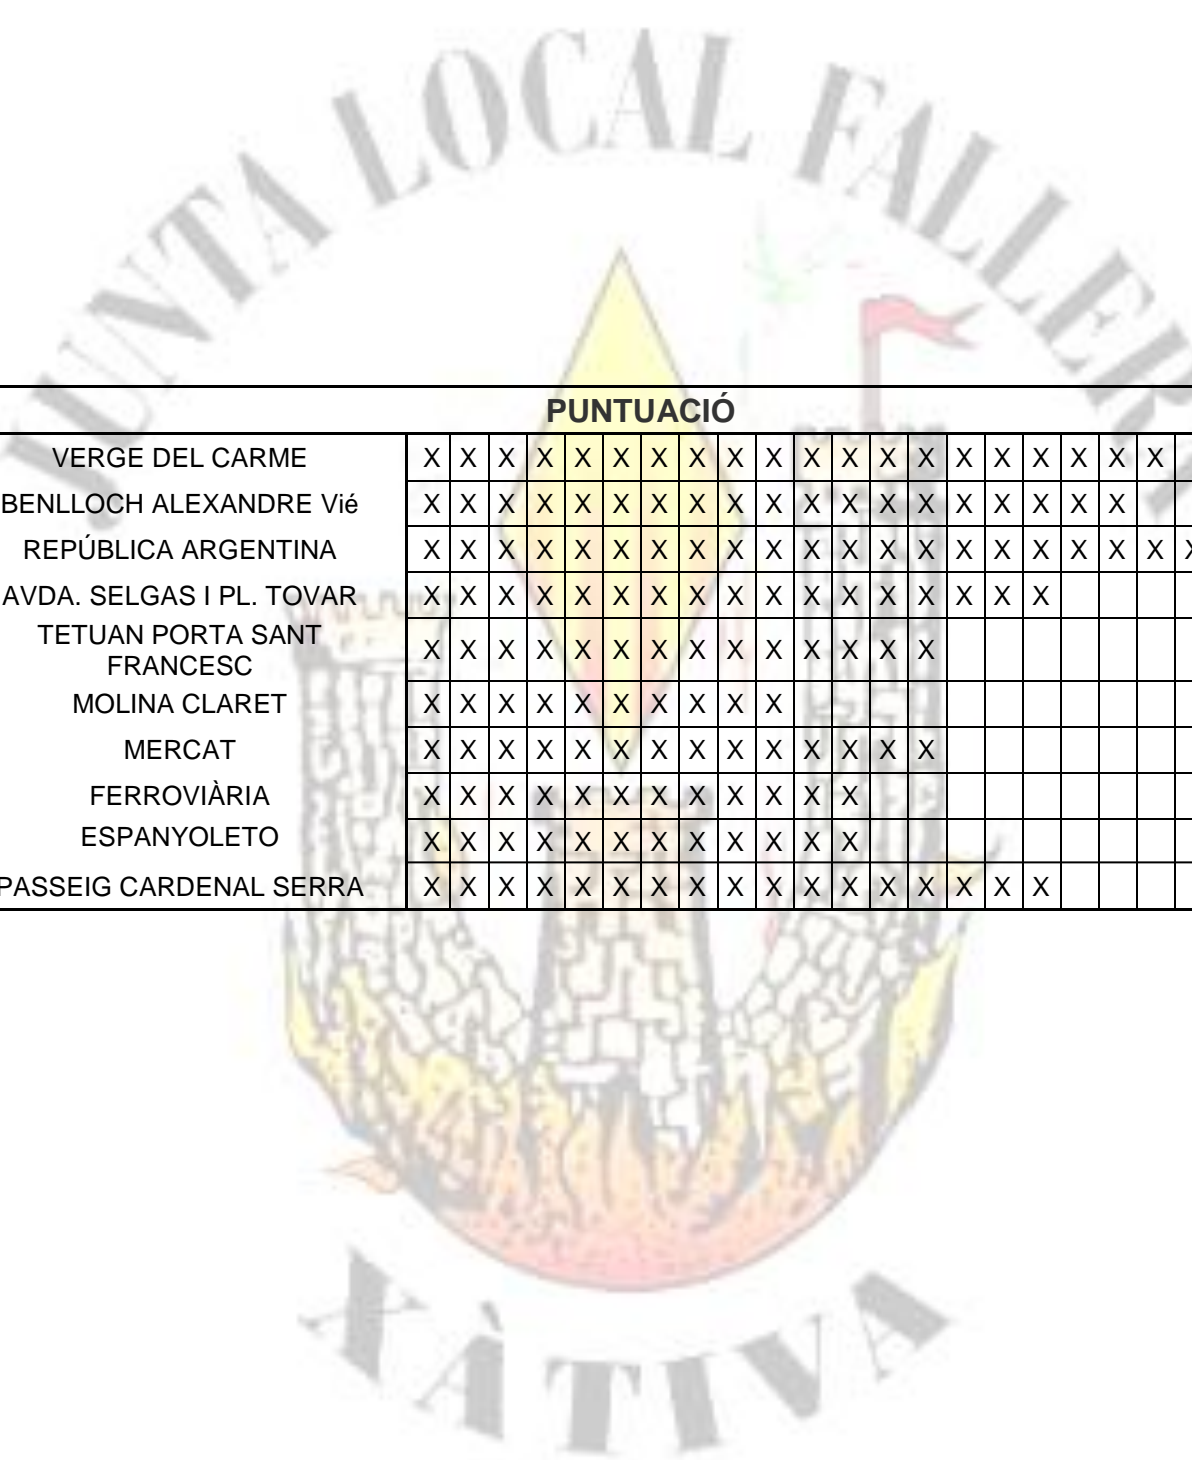

PUNTUACIÓ

SANT JAUME	X	X	X	X	X	X	X	X	X	X	X	X	X	X	X										
TETUAN PT. SANT FRANCESC	X	X	X	X	X	X	X																		
EL CID PLAÇA TRINITAT	X	X	X	X	X	X	X	X	X																
VERGE DEL CARME	X	X	X	X	X	X	X	X	X	X	X	X	X	X	X	X	X								
RAVAL	X	X	X	X	X	X	X	X	X	X	X														
FERROVIÀRIA	X	X	X	X	X	X	X	X	X	X	X	X	X	X	X	X	X								
AVD. SELGAS I PL. TOVAR	X	X	X	X	X	X	X	X	X	X	X	X													
ESPANYOLETO	X	X	X	X	X	X	X	X	X	X	X	X	X	X	X	X	X	X	X						

27-jun-19

3	V. CARME - MOLINA CLARET	1
3	BENLLOCH - PASSEIG	1
3	R. ARGENTINA - TETUAN	1
1	SELGAS - MERCAT	3
3	ESpanyOLETO - FERROVIÀRIA	1

4-jul-19

0	MOLINA CLARET - SELGAS	3
1	MERCAT - ESPANYOLETO	3
3	TETUAN - BENLLOCH	0
0	FERROVIÀRIA - R. ARGENTINA	3
1	PASSEIG - V. CARME	3

9-jul-19

1	V. CARME - BENLLOCH	3
3	R. ARGENTINA - MERCAT	0
3	SELGAS - PASSEIG	0
0	ESpanyOLETO - MOLINA CLARET	3
3	FERROVIÀRIA - TETUAN	1

11-jul-19

3	V. CARME - TETUAN	1
3	BENLLOCH - SELGAS	0
1	MOLINA CLARET - R. ARGENTINA	3
3	MERCAT - FERROVIÀRIA	0
3	PASSEIG - ESPANYOLETO	0

18-jul-19

0	R. ARGENTINA - PASSEIG	3
3	SELGAS - V. CARME	1
1	TETUAN - MERCAT	3

0	ESPANYOLETO - BENLLOCH	3
3	FERROVIÀRIA - MOLINA CLARET	NP

PUNTUACIÓ																					
VERGE DEL CARME	X	X	X	X	X	X	X	X	X	X	X	X	X	X	X	X	X	X	X		
BENLLOCH ALEXANDRE Vié	X	X	X	X	X	X	X	X	X	X	X	X	X	X	X	X	X	X	X		
REPÚBLICA ARGENTINA	X	X	X	X	X	X	X	X	X	X	X	X	X	X	X	X	X	X	X	X	
AVDA. SELGAS I PL. TOVAR	X	X	X	X	X	X	X	X	X	X	X	X	X	X	X	X					
TETUAN PORTA SANT FRANCESC	X	X	X	X	X	X	X	X	X	X	X	X	X								
MOLINA CLARET	X	X	X	X	X	X	X	X	X												
MERCAT	X	X	X	X	X	X	X	X	X	X	X	X	X								
FERROVIÀRIA	X	X	X	X	X	X	X	X	X	X	X										
ESPANYOLETO	X	X	X	X	X	X	X	X	X	X	X										
PASSEIG CARDENAL SERRA	X	X	X	X	X	X	X	X	X	X	X	X	X	X	X	X					