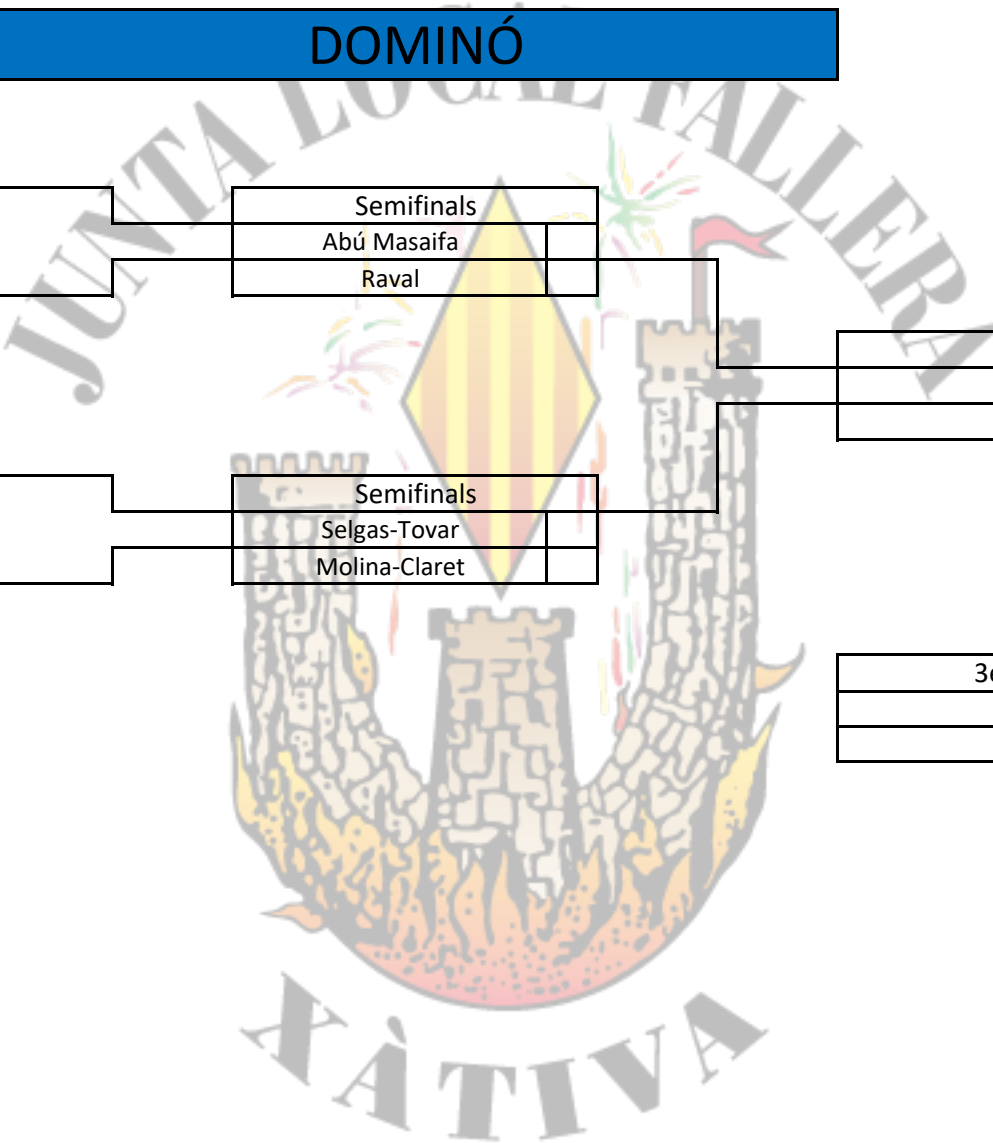

TRUC

Quarts	
República Argentina	
Sant Jordi	

Quarts	
Ferrovària	
Verge del Carme	

Quarts	
Murta	
Sant Jaume	

Quarts	
Selgas-Tovar	
Abú Masaifa	

Semifinals	
República Argentina	
Ferrovària	

Semifinals	
Murta	
Selgas-Tovar	

Final	

3er i 4rt	

DOMINÓ

Quarts	
Espanyoleto	
Abú Masaifa	

Quarts	
Mercat	
Raval	

Quarts	
Corts Valencianes	
Selgas-Tovar	

Quarts	
Tetuan-Sant Francesc	
Molina-Claret	

Semifinals	
Abú Masaifa	
Raval	

Semifinals	
Selgas-Tovar	
Molina-Claret	

Final	

3er i 4rt	

BAC

Quarts	
Passeig-Cardenal Serra	
Sant Jaume	

Quarts	
Espanyoleto	
Joan Ramón Jiménez	

Quarts	
Ferrovària	
República Argentina	

Quarts	
Corts Valencianes	
Verge del Carme	

Quarts	
Corts Valencianes	
Benlloch	

Semifinals	
Sant Jaume	
Verge del Carme	

Semifinals	
Raval	
Benlloch	

Final	

3er i 4rt	