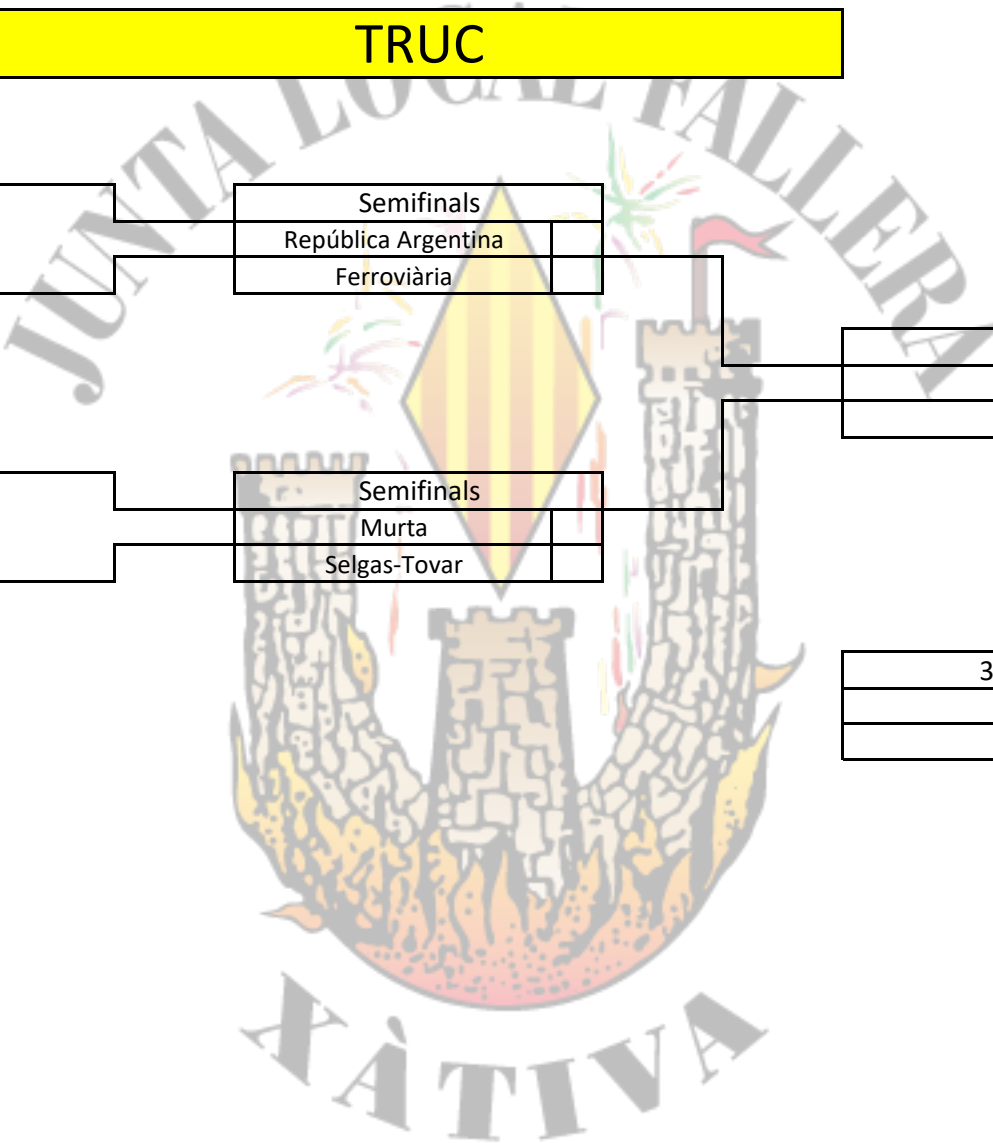

TRUC

Quarts	
República Argentina	
Sant Jordi	

Quarts	
Ferrovària	
Verge del Carme	

Quarts	
Murta	
Sant Jaume	

Quarts	
Selgas-Tovar	
Abú Masaifa	

Semifinals	
República Argentina	
Ferrovària	

Semifinals	
Murta	
Selgas-Tovar	

Final	

3er i 4rt	

DOMINÓ

Quarts	
Espanyoleto	
Abú Masaifa	

Quarts	
Mercat	
Raval	

Quarts	
Corts Valencianes	
Selgas-Tovar	

Quarts	
Tetuan-Sant Francesc	
Molina-Claret	

Semifinals	
Abú Masaifa	
Raval	

Semifinals	
Selgas-Tovar	
Molina-Claret	

Final	

3er i 4rt	

BAC

Quarts	
Passeig-Cardenal Serra	
Sant Jaume	

Quarts	
Espanyoleto	
Joan Ramón Jiménez	

Quarts	
Ferrovària	
República Argentina	

Quarts	
Corts Valencianes	
Verge del Carme	

Quarts	
Corts Valencianes	
Benlloch	

Semifinals	
Sant Jaume	
Verge del Carme	

Semifinals	
Raval	
Benlloch	

Final	

3er i 4rt	