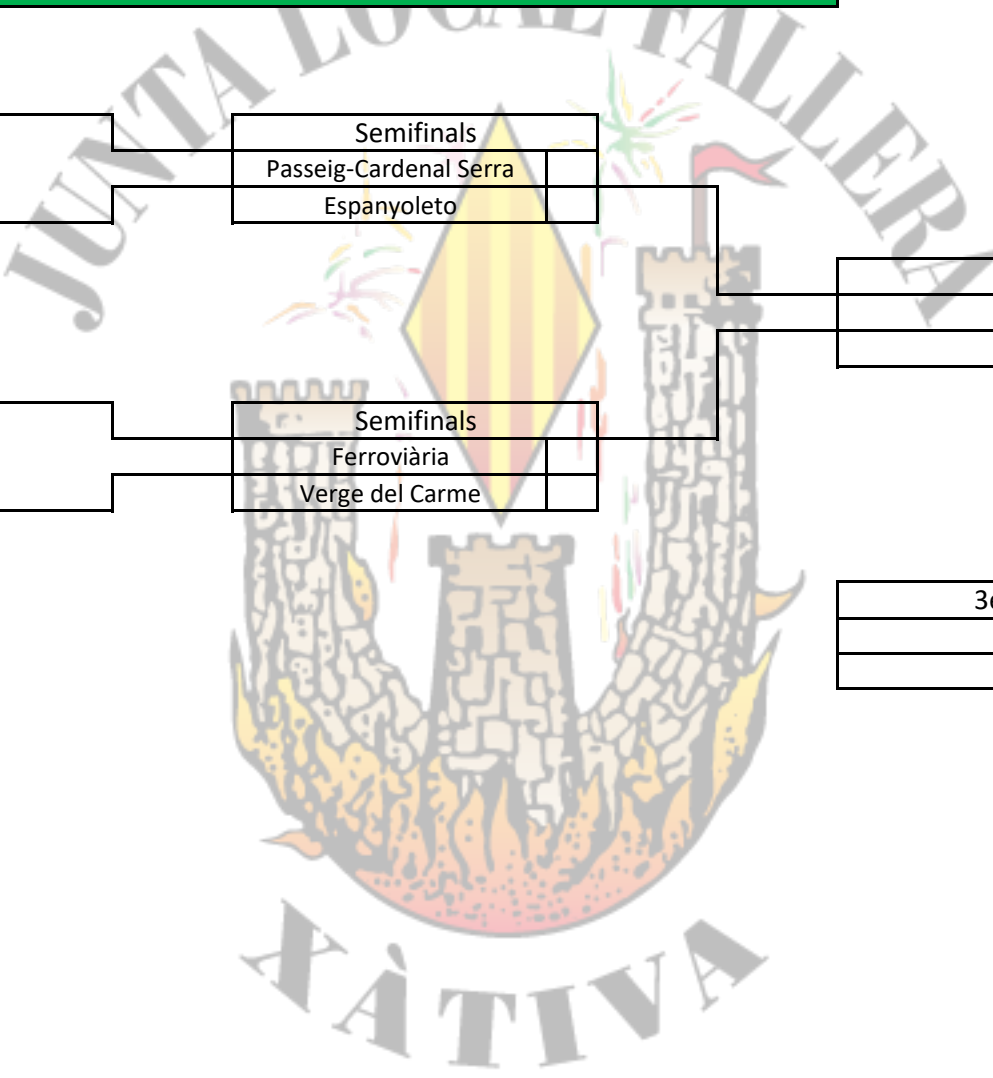

BAC

Quarts	
Passeig-Cardenal Serra	
Sant Jaume	

Quarts	
Espanyoleto	
Joan Ramón Jiménez	

Quarts	
Ferrovària	
República Argentina	

Quarts	
Corts Valencianes	
Verge del Carme	

Semifinals	
Passeig-Cardenal Serra	
Espanyoleto	

Semifinals	
Ferrovària	
Verge del Carme	

Final	

3er i 4rt